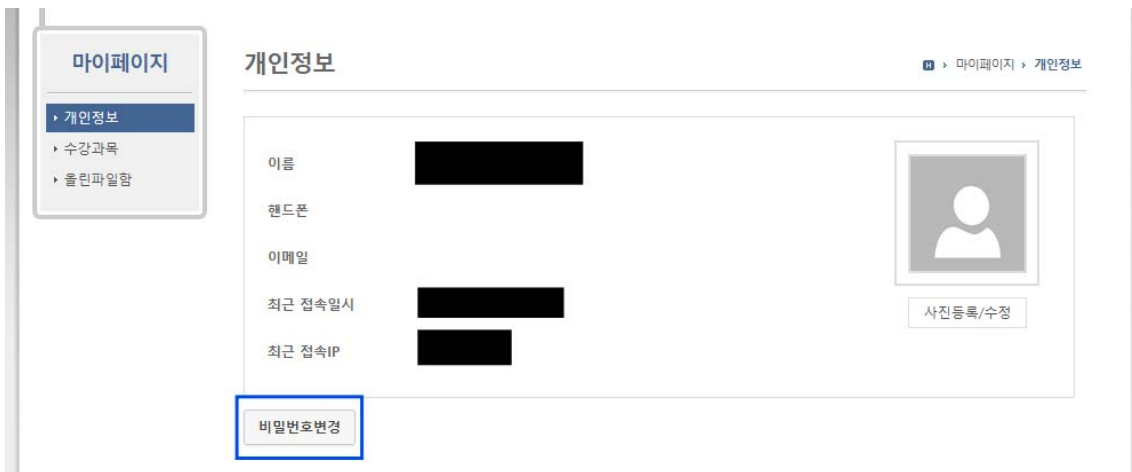

#Attachment 3

조선대학교 Cyber Campus 비밀번호 변경 방법

(한국어연수생만 해당)

- ① 조선대학교 Cyber Campus 접속
  (<https://clc.chosun.ac.kr/ilos/main/member/login_form.ac>)
- ② 로그인
  ※ 한국어연수생 ID, PW: 본인 학번
- ③ 마이페이지 클릭

- ④ 비밀번호 변경 클릭

- ⑤ 비밀번호 변경
  1. 현재 비밀번호: 본인 학번
  2. 새 비밀번호 & 새 비밀번호 확인: 본인 비밀번호 입력
    ※ 8자 이상, 영어, 숫자, 특수문자를 혼합